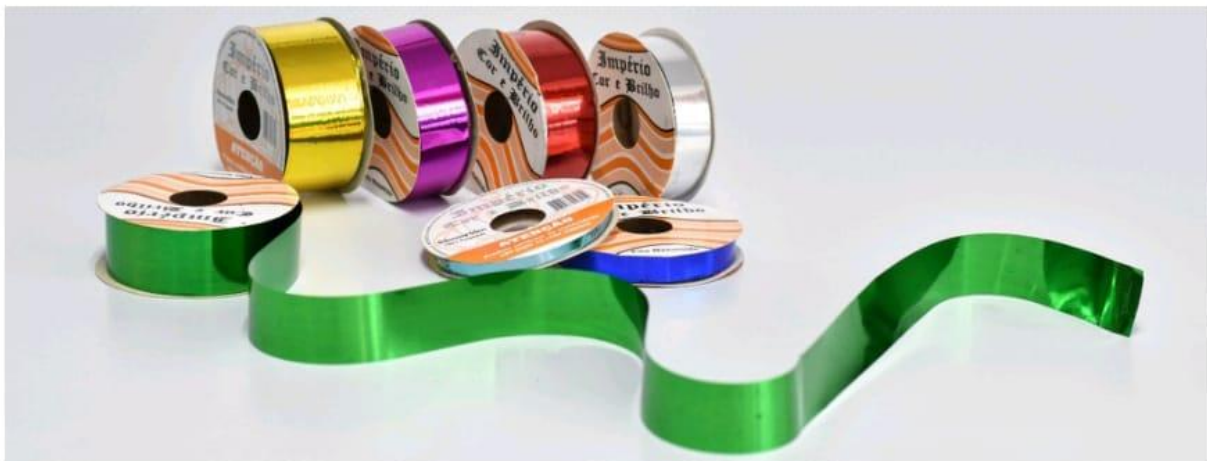

Brasil Representações

Cores e Brilho

Fita Metalóide

Tamanhos:

05mm x 50m = R\$ 1,85 Und ** (20 por cor)
10mm x 50m = R\$ 2,20 Und ** (20 por cor)
15mm x 50m = R\$ 3,46 Und ** (10 por cor)
20mm x 50m = R\$ 4,43 Und ** (10 por cor)
25mm x 50m = R\$ 5,32 Und ** (10 por cor)
30mm x 50m = R\$ 6,28 Und ** (10 por cor)
50mm x 50m = R\$ 9,79 Und ** (6 por cor)

Cores disponíveis:

Prata, Preto, Cobre, Rosa Claro, Roxo, Pink, Vermelho, Verde Bandeira, Verde Limão, Azul Royal, Dourado e Turquesa.

Fita Adesiva

Tamanhos:

10mm x 5m = R\$ 2,10 Und ** (20 por cor)
15mm x 5m = R\$ 2,75 Und ** (10 por cor)
20mm x 5m = R\$ 3,35 Und ** (10 por cor)

Cores disponíveis:

Prata, Dourado, Verde Bandeira, Azul Royal, Vermelho, Pink e Roxo.

Fita nacarado e Multicolor

50 mtr

Tamanhos:

10mm x 50m = R\$ 2,20 Und ** (20 por cor)

15mm x 50m = R\$ 3,60 Und ** (20 por cor)