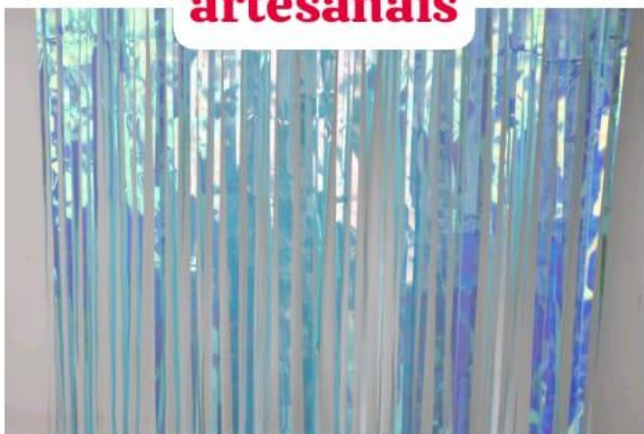

**Estola artesanal 2
metro**

Cortina de Metaloide

Cores disponíveis:

Prata, Preto, Cobre, Rosa Claro, Roxo, Pink, Vermelho, Verde Bandeira, Verde Limão, Azul Royal, Dourado e Turquesa

Pacote:

Cortina 60cm x 2m = R\$ 5,50 Und ** (10 por Cor)

Cortinas artesanais

Cortina Irisada

Cores disponíveis:

Prata, Preto, Cobre, Rosa Claro, Roxo, Pink, Vermelho, Verde Bandeira, Verde Limão, Azul Royal, Dourado e Turquesa

Pacote:

Cortina 1m x 2m = R\$ 9,50 Und ** (Múltiplo de 10)