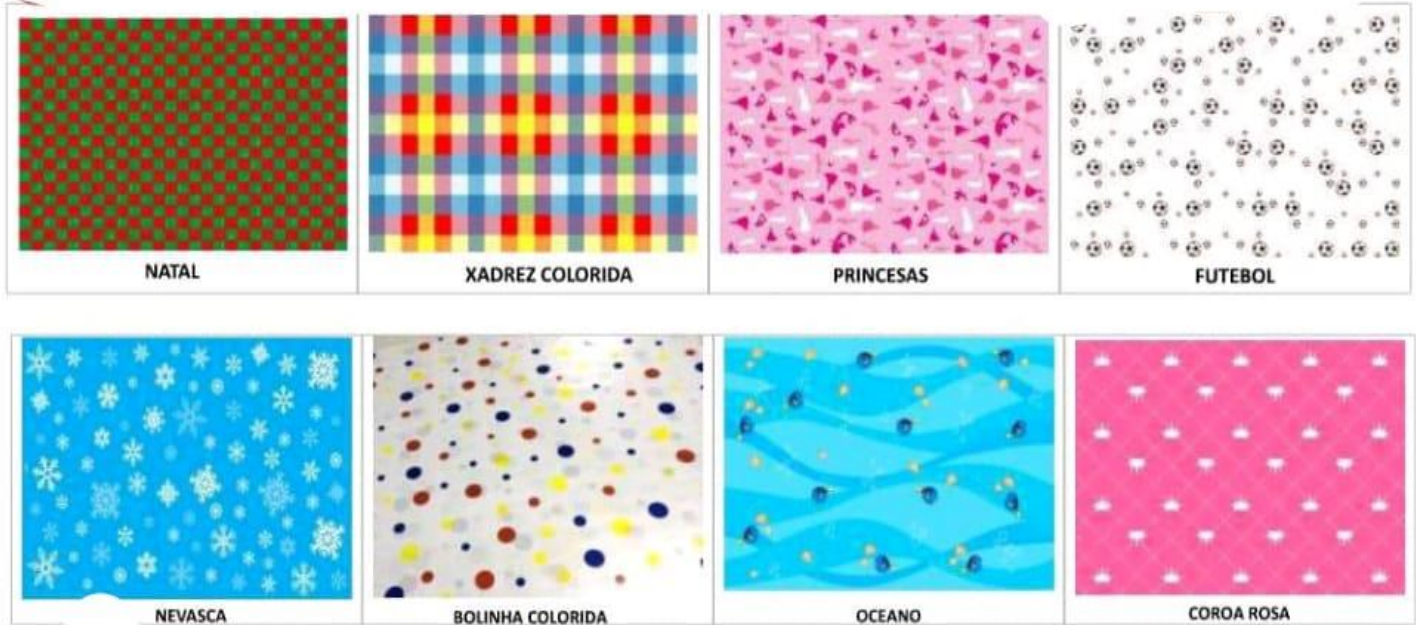

Toalhas Temáticas

Vendas: múltiplo de 10 rolinhos

Temas 78x78cm c/10un.. R$ 7,66

Temas 78x78cm c/100un. R$ 74,30

Os valores já estão com ST.