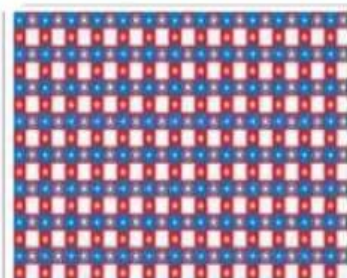

# Toalhas temáticas

COROA AZUL

BRASIL

ARANHA

AMÉRICA

HALLOWEEN ROXA

HALLOWEEN LARANJA

**Valores incluídos ST.**