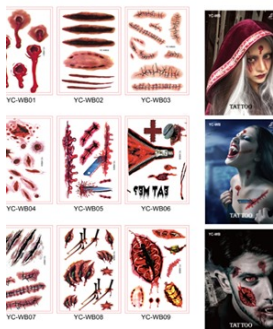

MÉDIO BALDE CALDERÃO HALLOWEEN

MATERIAL DE PLASTICO, DIAMETRO 14,2cm, ALTURA 11cm e ALTURA DE ALÇA 16cm.

WDF-73585

Preço: R\$1.35 | R\$1.59
Quantidades: 84 | 12

MINI BALDE DE ABOBORAS HALLOWEEN

MATERIAL DE PLASTICO, COM 3 ABOBORAS, DIAMETRO 6,5cm E ALTURA 5cm.

DESTACADOS

WDF-73540

Preço: **R\$0.5** | **R\$0.59**
Quantidades: **200** | **10**
MINI BALDE CALDERÃO HALLOWEEN
MATERIAL DE PLASTICO, DIAMETRO 7cm, ALTURA 5,5cm e ALTURA DE ALÇA 7cm.

WDF-72165 /ZW

Preço: **R\$0.9** | **R\$1.06**
Quantidades: **120** | **10**
TATUAGEM ROSTO FERIMENTO
tamanho da cartela: 17 cm X 22 cm. Adesivos para colar no rosto e corpo.

WDF-73938

Preço: **R\$1.28** | **R\$1.51**
Quantidades: **80** | **10**
ADESIVO NEON p/ VIDRO
Tamanho: 30cm X 45cm. Tem 2 modelos. Adesivos destacados. Cor neon amarelo não brilha no escuro. Somente no vidro ou superfícies lisa. Parede não adere.