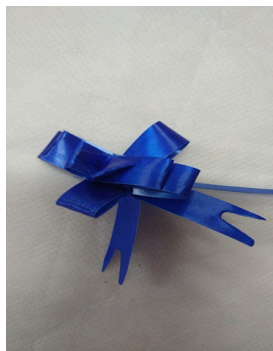

Laço

ZW-50053-AZUL

Preço: R$0.1 | R$0.12

Quantidades: 500 | 20

LAÇO MÁGICO AZUL 12mm

VALOR DO PACOTE C/ 10 LAÇOS - TAM: 1,2 CM X 20 CM COMPRIMENTO