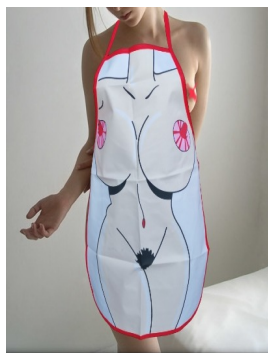

ZW-71082

Preço: R\$2.28 | R\$2.69
 Quantidades: 36 | 12
TIARA
 12x15CM

ZW-70740-M

Preço: R\$1.43 | R\$1.69
 Quantidades: 60 | 12
AVENTAL MULHER - TAMANHO: 69 x 46

ZW-70740-H

Preço: R\$1.43 | R\$1.69
 Quantidades: 60 | 12
AVENTAL HOMEM - TAMANHO: 69 x 46