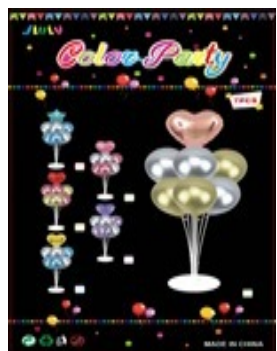

ZW-71501

Preço: R$5.15 | R$6.08

Quantidades: 60 | 10

KIT DE BALÃO METALIZADO E BEXIGA METALIZADO COM SUPORTE

##PROMOÇÃO# Pacote de kit contém: 1 BALÃO METALIZADO AZUL, 6 BALÕES LATEX PEROLIZADOS; ENVIAMOS CORES SORTIDAS, CORES MISTOS SEM ESCOLHE. COM INMETRO.