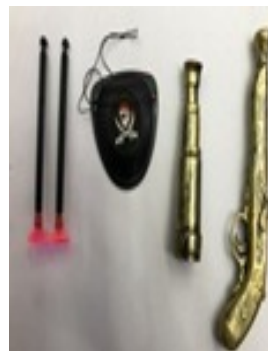

BRINQUEDOS

WDF-72980

Preço: **R\$2.32** | **R\$2.74**
 Quantidades: **50** | **10**
ENFEITE DECORAÇÃO DE PISTOLA
 COMPRIMENTO: 38cm; FAZ SOM QUANDO APERTAR GATILHO

ZW-70172

Preço: **R\$2.26** | **R\$2.67**
 Quantidades: **40** | **5**
KIT PIRATA
 IGUAL A FOTO