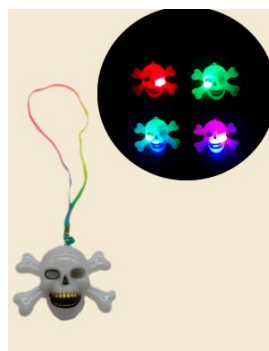

WDF-72819-ESQ.OSSO

Preço: R$0.66 | R$0.78
Quantidades: 420 | 60

COLAR PISCA ESQUELETO OSSO#c60

TAMANHO: 5 X 7 CM; Venda com múltiplo de 60 unidades