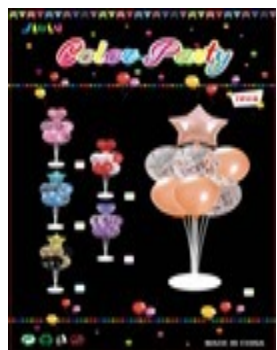

ZW-71500

Preço: R$5.15 | R$6.08

Quantidades: 60 | 10

#PROMOÇÃO# KIT DE BALÃO METALIZADO E BEXIGA COM CONFETE COM SUPORTE

Pacote de kit contém: 1 BALÃO METALIZADO 45cm, 6 BALÕES LÁTEX; ENVIAMOS CORES SORTIDAS, CORES MISTOS SEM ESCOLHE. COM INMETRO.