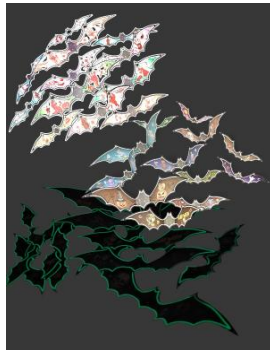

WDF-73941

Preço: **R$2** | **R$2.36**
Quantidades: **50** | **10**
KIT c/ 12 ADESIVOS FLURECENTES MORCEGO
Embalagem 19,3 x 14,3. com 12 adesivos fluorescentes. Eles brilham só de um lado e vem com a fita para colar. Tem 4 modelos. Envio aleatório.