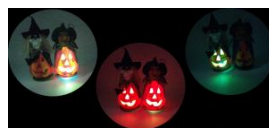

WDF-72689

Preço: **R$5.3** | **R$6.25**

Quantidades: **24** | **12**

ABOBORA COM CAVEIRA OU BRUXA COM LUZ

ABÓBORA COM CAVEIRA OU BRUXA COM LUZ MODELOS SORTIDOS, ALTURA 20X9cm.