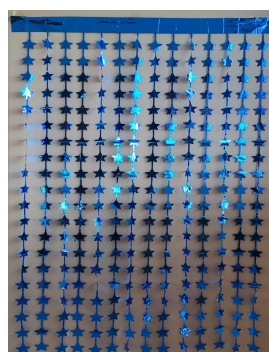

ZW-71891

Preço: R$1 | R$1.18
Quantidades: 300 | 10
Cortina de Estrela
Medida: Largura = 1 metro, Altura = 2 metro; Tamanho de estrela: 5cm; Cores: Azul.