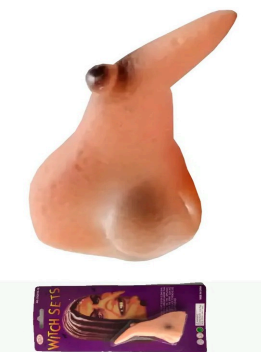

ZW-70678 /WDF

Preço: R\$9 | R\$10.62
Quantidades: 24 | 12
KIT DE MALÉVOLA
Kit de Malevora, contém: 1 capa, 1 tiara malevora; Comprimento de capa: 1,5 M.

Halloween

WDF-73597

Preço: **R\$4 | R\$4.72**
Quantidades: **24 | 6**
LUVA GARRAS DE LOBISOMEM (PAR)
UNIDADE=PAR; TAMANHO: 14X26cm, MÉDIO PARA ADULTO. MATERIAL: LATEX; MONTA SEU KIT COM MÁSCARA LOBO (72235).

WDF-73595

Preço: **R\$3.85 | R\$4.54**
Quantidades: **30 | 6**
LUVA DE LATEX ESQUELETO (PAR)
TAMANHO: COMPRIMENTO 28cm, LARGURA 13cm, TAMANHO MÉDIO PARA ADULTO.

WDF-73596

Preço: **R\$3.85 | R\$4.54**
Quantidades: **30 | 6**
LUVA DE LATEX DIABO (PAR)
TAMANHO: COMPRIMENTO 30cm, LARGURA 13cm, TAMANHO MÉDIO PARA ADULTO.