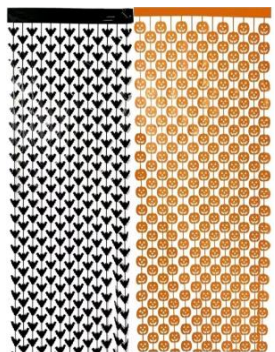

Preço: R\$1.2 | R\$1.42

Quantidades: 120 | 10

CORTINA METALIZADA 2 METROS

Tamanho: Altura 2 metros, Largura 1 metro. Cor: AZUL / BRANCA / DOURADO / PINK / PRATA / PRETO / ROSE / VERDE / VERMELHO. Mínimo 10/cor.

WDF-73539

Preço: R\$1.7 | R\$2.01

Quantidades: 120 | 10

CORTINA DE TETO

COMPRIMENTO RETO 470cm, LARGURA 33cm; CORES: DOURADO / PRATA / PRETO / VERMELHO / ROSA / VERDE.

DESTACADOS

WDF-72675

Preço: R\$1.5 | R\$1.77
Quantidades: 70 | 10
CORTINA HALLOWEEN 2 METROS LARANJA/PRETO
Tamanho: 1 X 2 metros.

WDF-73945

Preço: R\$1.7 | R\$2.01
Quantidades: 60 | 10
CORTINA HALLOWEEN ABOBORA/MORCEGO
Tamanho: 1 x 2 metros. Cores: Laranja com abobora e preto com morcego.

WDF-73901

Preço: R\$1.5 | R\$1.77
Quantidades: 70 | 10
CORTINA RETÂNGULO COLORIDO
Medida: 1 metro X 2 metros. Tamanho do retângulo: 7,5 cm X 10 cm. Com 3 modelos. Mínimo 10/cor, com cores a escolher.