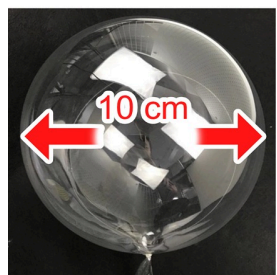

ZW-71599 /WDF

Preço: **R$0.15 | R$0.18**
Quantidades: **500 | 50**
BALÃO BUBBLE TRANSPARENTE C/ INMETRO 10cm
BALÃO BUBBLE COM SELO DE INMETRO; COR: TRANSPARENTE; TAMANHO: 5 POLEGADAS.PACOTE C/ 50 UNIDADES; BALÃO PRECISA-SE DE PUXAR ANTES DE INFLAR, INFLAR ATÉ 10cm DE DIÂMETRO.