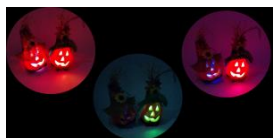

Halloween

ZW-72500 /WDF

Preço: **R\$5.9** | **R\$6.96**

Quantidades: **20** | **4**

VARAL LED ABOBORA HALLOWEN

COMPRIMENTO TOTAL: 2,5 METROS. TAMANHO DE LÂMPADA: 5,5X4cm; COR DE ILUMINAÇÃO: AMARELA/QUENTE; LUZ ACESA CONTINUAMENTE; USO COM 2 PILHAS AA, PILHAS NÃO INCLUSA.