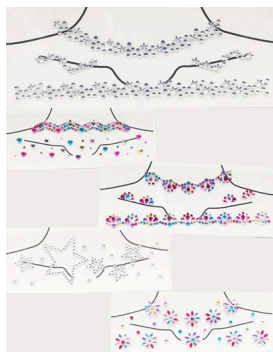

CORES: PRETO

ZW-70426

Preço: R\$1.56 | R\$1.84
Quantidades: 48 | 12

MÁSCARA

CORES: AMARELO - AZUL -VERMELHO - BRANCO

CARNAVAL

ZW-71589

Preço: **R\$1.4 | R\$1.65**
Quantidades: **72 | 12**
MÁSCARA HOLOGRÁFICA BORBOLETA
50068-71589
VALOR DO PACOTE COM 12 MÁSCARAS - TAMANHO :
17 x 10