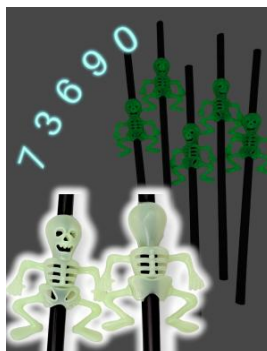

KIT 5 CANUDOS ESQUELETOS QUE BRILHA NO ESCURO

Com 5 canudos com esqueletos. Tamanho 30cm. Canudo fluorescente que brilha no escuro.