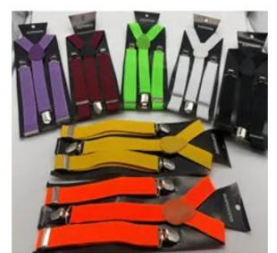

WDF-50141

Preço: **R$2.15 | R$2.54**
Quantidades: **36 | 12**

SUSPENSÓRIO ELÁSTICO

ALT 75cm x LARG 2,5 CM; CORES: AMARELO / PRETO / BRANCO / MARROM / AZUL / PRETO / VERMELHO.