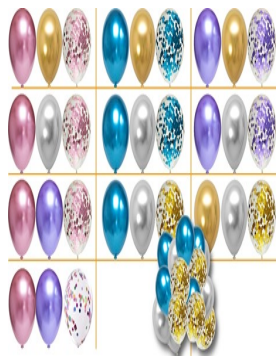

BALÃO

ZW-71655

Preço: **R$4.77 | R$5.63**
Quantidades: **50 | 10**

KIT BUQUE C/ 15 BALÕES

#C/ INMETRO# SENDO 10 METALIZADOS - 5 LATEX C/ CONFETE; são 10 modelos: ros-dou / rox-dou / azu-dou / ros-pra / azu-pra / dou-pra / rox-pra / ros-rox / ros-rox-colorido / azu-pra-dou. obs: ros=rosa, rox=roxo, azu=azul, dou=dourado, pra=prata.

ZW-70004 /WDF

Preço: **R$0.48 | R$0.57**
Quantidades: **300 | 50**

BALÃO TAÇA MINI 40X18CM

EMBALAGEM COM 50 BALOES(UNIDADE)

ZW-70005 /WDF

Preço: **R$0.48 | R$0.57**
Quantidades: **300 | 50**

BALAO GARRAFA MINI 38X20CM

EMBALAGEM COM 50 BALOES(UNIDADE)

ZW-50171

Preço: **R$1.69 | R$1.99**
Quantidades: **80 | 10**

BALAO METALIZADO GARRAFA

TAMANHO: 100X50cm; EMBALADO 1A1

ZW-50172

Preço: **R$1.69 | R$1.99**
Quantidades: **80 | 10**

BALAO METALIZADO TAÇA

TAMANHO: 99X41cm; EMBALADO 1A1

ZW-71010

Preço: **R$0.88 | R$1.04**
Quantidades: **100 | 10**

BALÃO CHOPP

EMBALADO 1 A 1; TAMANHO: 50 X 74 CM

ZW-71031-45 CM

Preço: **R$0.59 | R$0.7**
Quantidades: **100 | 10**

BALÃO REDONDO NEON CANDY COLOR - FLUTUA COM GÁS HÉLIO EMBALADO 1 A 1

18 POLEGADAS - 45 CENTIMETROS CORES: ROSA -VERDE - COM INMETRO

ZW-71020-45 CM

Preço: **R$0.69 | R$0.81**
Quantidades: **100 | 10**

BALÃO REDONDO C/ COROA 45 CM - FLUTUA COM GÁS HÉLIO

COM INMETRO- EMBALADO 1 À 1

ZW-71052B

Preço: **R$0.66 | R$0.78**
Quantidades: **200 | 10**

BALÃO REDONDO GIRASSOL - COM INMETRO - FLUTUA COM GÁS HÉLIO

45 CM - EMBALADO 1 A 1

ZW-70001

Preço: **R$1.32 | R$1.56**
Quantidades: **100 | 10**

Balão de modelo balão 85X60cm

Balão metalizado de modelo balão, tamanho 85cm X 60cm; embalado 1 à 1. PRODUTO COM INMETRO.