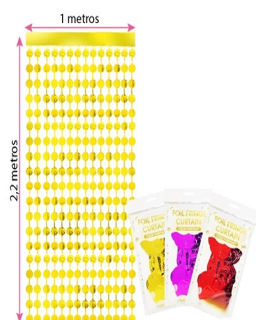

Diversos/Decorações

ZW-71892

Preço: R$1 | R$1.18
Quantidades: 300 | 10

Cortina de Bolinha

Medida: Largura = 1 metro, Altura = 2 metro; Tamanho de bolinha: 5cm; Cores: Dourado / Prata / Pink / Rosé Gold / Vermelho