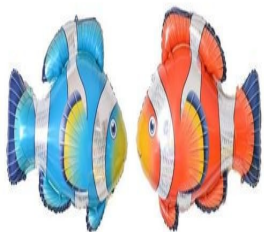

ZW-71008

Preço: R$1.56 | R$1.84
Quantidades: 100 | 10

BALÃO PEIXE PALHAÇO EMBALADO 1 A 1 COM INMETRO - FLUTUA COM GÁS HÉLIO

70 X 89 CM - AZUL -VERMELHO