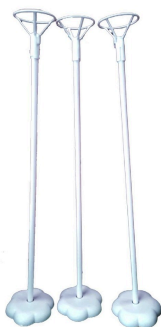

BALÃO

ZW-71037

Preço: **R$0.53** | **R$0.63**
Quantidades: **200** | **50**
KIT SUPORTE + VARETA 40 CM GROSSA
COR: Branca; Diâmetro de base: 8cm; Diâmetro de tulipa: 5,5cm; Comprimento de vareta: 40cm; OBS: NÃO ACOMPANHA BALÃO - Mínimo 50unidades.