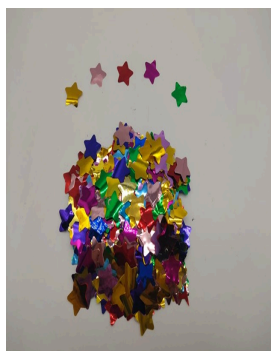

ZW-70647

Preço: R$0.6 | R$0.71
Quantidades: 500 | 50

CONFETE ESTRELA METALIZADO - 2 CM COLORIDO (PACOTE COM 10 GRAMAS)