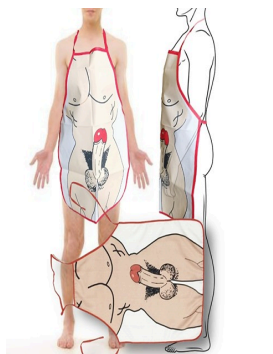

ZW-71082

Preço: R\$2.28 | R\$2.69
 Quantidades: 36 | 12
TIARA
 12x15CM

ZW-70740-M

Preço: R\$1.43 | R\$1.69
 Quantidades: 60 | 12
AVENTAL MULHER - TAMANHO: 69 x 46

ZW-70740-H

Preço: R\$1.43 | R\$1.69
 Quantidades: 60 | 12
AVENTAL HOMEM - TAMANHO: 69 x 46