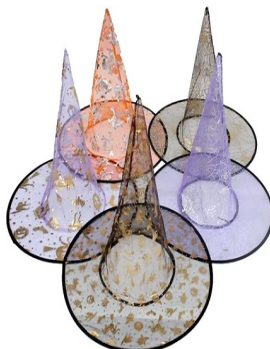

ZW-70709 /WDF

Preço: **R$0.83 | R$0.98**
Quantidades: **120 | 12**
CHAPÉU BRUXA CORES SORTIDAS
TAMANHO 33X38CM.