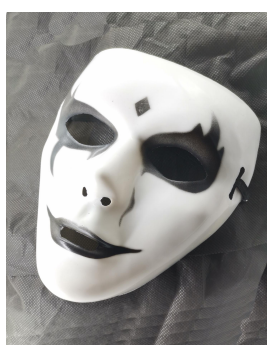

ZW-72358 /WDF

Preço: R$0.7 | R$0.83
Quantidades: 144 | 24

MÁSCARA HALLOWEEN 72358

TAMANHO: 18,5cm ALTURA, 17cm LARGURA. # ETIQUETA PARA 12 COM CODIGO BARRA INDIVIDUAL#