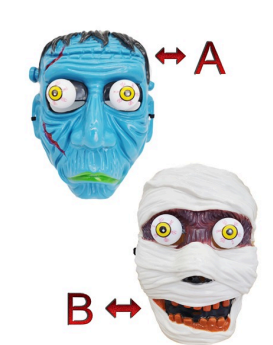

ZW-72116

Preço: R\$1.2 | R\$1.42
Quantidades: 72 | 24

MÁSCARA HALLOWEEN 116 383

TAMANHO: 18cm X 23cm.

ZW-72351

Preço: R\$2.4 | R\$2.83
Quantidades: 48 | 12

MÁSCARA HALLOWEEN

TAMANHO: A:18 X 25cm / B:18 X 26cm / C:16.5 X 25.5cm

ZW-72352

Preço: R\$3.4 | R\$4.01
Quantidades: 30 | 10

MÁSCARA MEXER OLHOS

TAMANHO: A: 19 X 25cm / B: 18 X 26cm

ZW-72358 /WDF

Preço: R\$0.7 | R\$0.83
Quantidades: 144 | 24

MÁSCARA HALLOWEEN 72358

TAMANHO: 18,5cm ALTURA, 17cm LARGURA. # ETIQUETA PARA 12 COM CODIGO BARRA INDIVIDUAL#