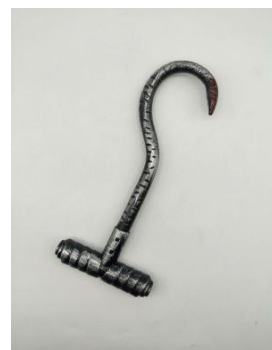

ZW-72529 /WDF

Preço: **R$1.9 | R$2.24**
Quantidades: **12 | 3**
GANCHO HALLOWEEN DE PLÁSTICO
TAMANHO: 33X14cm.