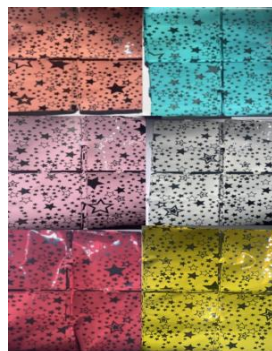

WDF-73945

Preço: R\$1.7 | R\$2.01
Quantidades: 60 | 10
CORTINA HALLOWEEN ABOBORA/MORCEGO
Tamanho: 1 x 2 metros. Cores: Laranja com abobora e preto com morcego.

WDF-73901

Preço: R\$1.5 | R\$1.77
Quantidades: 70 | 10
CORTINA RETÂNGULO COLORIDO
Medida: 1 metro X 2 metros. Tamanho do retângulo: 7,5 cm X 10 cm. Com 3 modelos. Mínimo 10/cor, com cores a escolher.

WDF-73609

Preço: R\$3.99 | R\$4.71
Quantidades: 24 | 6
CHAPÉU PONTA CURVADA JUNINA
DIÂMETRO: 40cm; ALTURA: 28cm; MATERIAL: FIBRA JUTA.

ZW-72166 /WDF

Preço: R\$5.8 | R\$6.84
Quantidades: 20 | 3
KIT FANTASIA ABOBORA INFANTIL
ROUPA DE ABOBORA EM POLIÉSTER, INCLUSO ROUPA E CHAPÉU; TAMANHO: ROUPA COM LARGURA, 64 cm ALTURA 55 cm, E, CHAPÉU: 27 cm DIÂMETRO; PARA CRIANÇA COM ALTURA DE 110-150 cm.

WDF-73908

Preço: R\$1.2 | R\$1.42
Quantidades: 90 | 10
TOALHA DE MESA HALLOWEEN
Tamanho: 1.36 cm x 1.83 cm. Material de plástico. Tem quatro modelos.

WDF-73947

Preço: R\$1.7 | R\$2.01
Quantidades: 60 | 10
CORTINA NEON
Tamanho: Altura 2 metros e largura 1 metro. CORES: AZUL, PINK, VERDE, LARANJADO, AMARELO, ROXO.