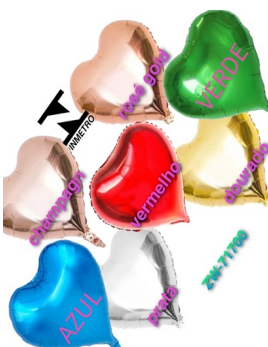

Pacote C/ 50

ZW-71505CORACAO

Preço: R\$0.42 | R\$0.5

Quantidades: 100 | 50

BALÃO CORAÇÃO LOVE BRANCO C/ DOURADO -45 CM

Mínimo 50un; FLUTUA COM GÁS HÉLIO

ZW-71700

Preço: R\$0.31 | R\$0.37