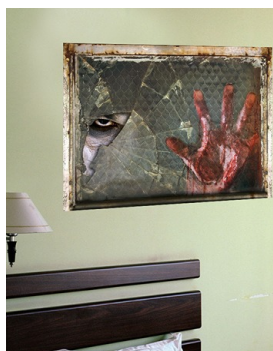

WDF-27016ZH

Preço: R\$2.4 | R\$2.83
 Quantidades: 48 | 12
BACIA PLÁSTICA HALLOWEEN
 tigela Halloween / altura 11cm diâmetro 28cm / nas cores
 laranja e preto /

ZW-72151

Preço: R\$1.9 | R\$2.24
 Quantidades: 60 | 10
ADESIVO QUERIDA MORANGA
 TAMANHO: 45cm X 60cm.