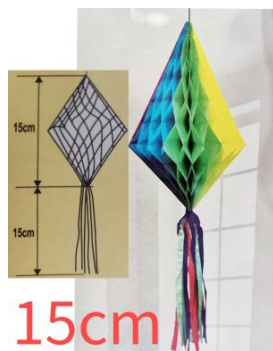

FESTA JUNINA

ZW-71915 /WDF

Preço: R$0.78 | R$0.92

Quantidades: 180 | 12

ORIGAMI LOSANGO 15cm

ALTURA 30cm: LOSANGO 15cm, FRANJA 15cm.