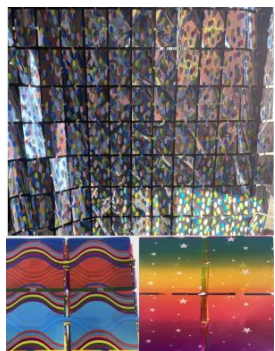

Preço: R\$1.2 | R\$1.42

Quantidades: 120 | 10

CORTINA METALIZADA 2 METROS

Tamanho: Altura 2 metros, Largura 1 metro. Cor: AZUL / BRANCA / DOURADO / PINK / PRATA / PRETO / ROSE / VERDE / VERMELHO. Mínimo 10/cor.

WDF-73539

Preço: R\$1.7 | R\$2.01

Quantidades: 120 | 10

CORTINA DE TETO

COMPRIMENTO RETO 470cm, LARGURA 33cm; CORES: DOURADO / PRATA / PRETO / VERMELHO / ROSA / VERDE.

DESTACADOS

WDF-72675

Preço: R\$1.5 | R\$1.77
Quantidades: 70 | 10
CORTINA HALLOWEEN 2 METROS LARANJA/PRETO
Tamanho: 1 X 2 metros.

WDF-73945

Preço: R\$1.7 | R\$2.01
Quantidades: 60 | 10
CORTINA HALLOWEEN ABOBORA/MORCEGO
Tamanho: 1 x 2 metros. Cores: Laranja com abobora e preto com morcego.

WDF-73901

Preço: R\$1.5 | R\$1.77
Quantidades: 70 | 10
CORTINA RETÂNGULO COLORIDO
Medida: 1 metro X 2 metros. Tamanho do retângulo: 7,5 cm X 10 cm. Com 3 modelos. Mínimo 10/cor, com cores a escolher.