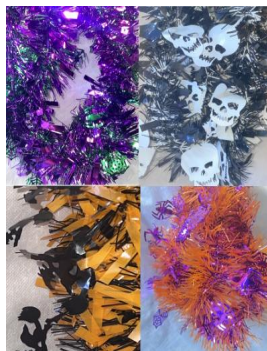

FESTÃO DE HALLOWEEN

Comprimento 1,95 cm. Tem quatro modelos, cada modelo com 12 un. ENVIAR ALEATÓRIAMENTE.