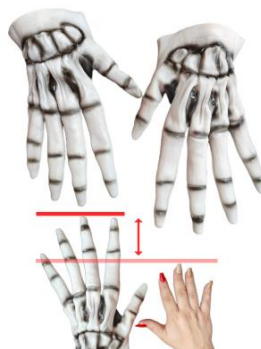

ZW-70678 /WDF

Preço: R\$9 | R\$10.62
Quantidades: 24 | 12
KIT DE MALÉVOLA
Kit de Malevora, contém: 1 capa, 1 tiara malevora; Comprimento de capa: 1,5 M.

Halloween

WDF-73597

Preço: **R\$4 | R\$4.72**
Quantidades: **24 | 6**
LUVA GARRAS DE LOBISOMEM (PAR)
UNIDADE=PAR; TAMANHO: 14X26cm, MÉDIO PARA ADULTO. MATERIAL: LATEX; MONTA SEU KIT COM MÁSCARA LOBO (72235).