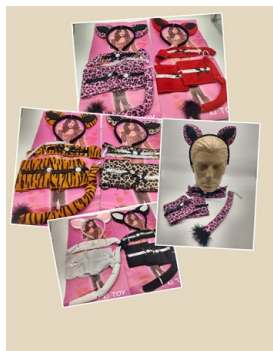

Fantasia

ZW-70014

Preço: **R$4.31 | R$5.09**
Quantidades: **50 | 5**

KIT PELUCIADO ANIMAL

5 PEÇAS 13CM TIARA- 17CM COLERA - 10CM PUNHO - 28 RABO