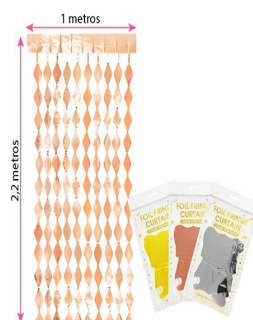

ZW-71893

Preço: R$1 | R$1.18
Quantidades: 300 | 10

Cortina de Losango

Medida: Largura = 1 metro, Altura = 2 metro; Largura de losango: 5cm; Cores: Dourado / Prata / Pink / Rosé Gold / Vermelho