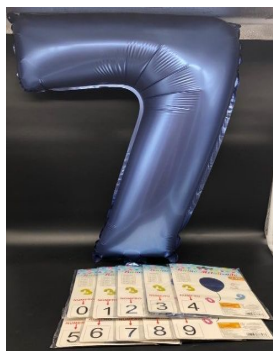

ZW-70357-AZUL CROMO

Preço: R$1.2 | R$1.42
Quantidades: 300 | 50

Balão número azul cromo 75cm

Balão metalizado de número com selo INMETRO; Número 0 a 9; Altura: 75cm; Cor: azul cromo; Embalado 1 a 1; Pode escolher números diferentes para montar a caixa.