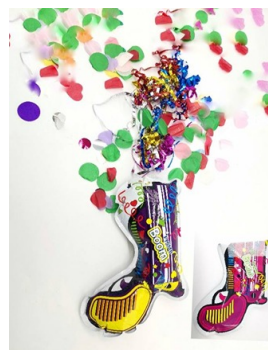

WJ-00023

Preço: R$0.66 | R$0.78
Quantidades: 150 | 20

PISTOLA FESTA COM CONFETE

APERTAR O COMPRIMIDO DE INTERIOR DE PISTOLA PARA INFLAR AUTOMATICAMENTE, APÓS PISTOLA INFLADO, APERTA A PISTOLA PARA A PONTA EXPLODIR LANÇANDO CONFETES.