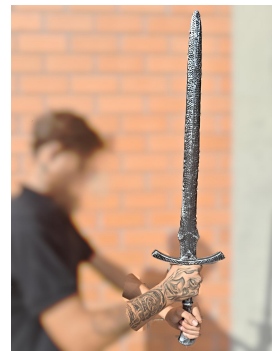

ZW-72560 /WDF

Preço: **R\$2.24 | R\$2.64**
 Quantidades: **50 | 10**
ESPADA PIRATA HALOWEEN
 ARTIGO DE FESTA/HALLOWEEN, ENFEITE DE PLÁSTICO ESPADA PIRATA DIÂMETRO: 36X10cm.

ZW-72552 /WDF

Preço: **R\$3.7 | R\$4.37**
 Quantidades: **30 | 5**
CHAVE INGLESA HALLOWEEN DE PLÁSTICO
 ENFEITE HALLOWEEN DE PLÁSTICO, MODELO CHAVE INGLESA COM PONTA PINTADA NA COR VERMELHA TAMANHO: 12X45cm.