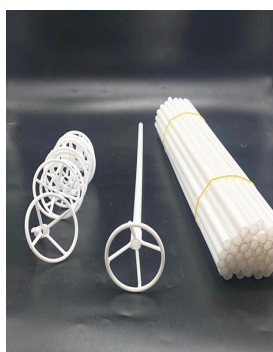

ZW-71639V /WDF

Preço: **R$0.27** | **R$0.32**
Quantidades: **400** | **50**
VARETA BRANCA GROSSA 40 CM
CORES: BRANCA / INCOLOR