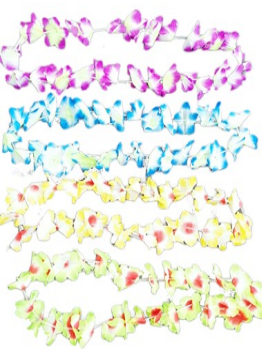

ZW-71917

Preço: R$0.65 | R$0.77
Quantidades: 240 | 48
COLAR HAVAIANA 30 PÉTALAS
COLAR HAVAIANA COM 30 PÉTALAS, COES: AZUL / ROXA / VERDE.