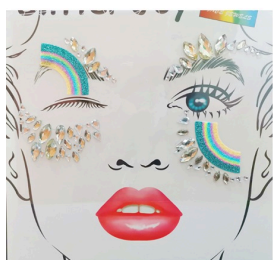

WDF-72262

Preço: **R$1.45** | **R$1.71**
Quantidades: **72** | **12**
ADESIVO PARA ROSTO RAINBOW 72262
ADESIVO PARA ROSTO RAINBOW; FOTO ILUSTRATIVO, ENVIAR MODELOS ALEATORIOS COM PACOTE DE 12 UNIDADES, NÃO HÁ ESCOLHE